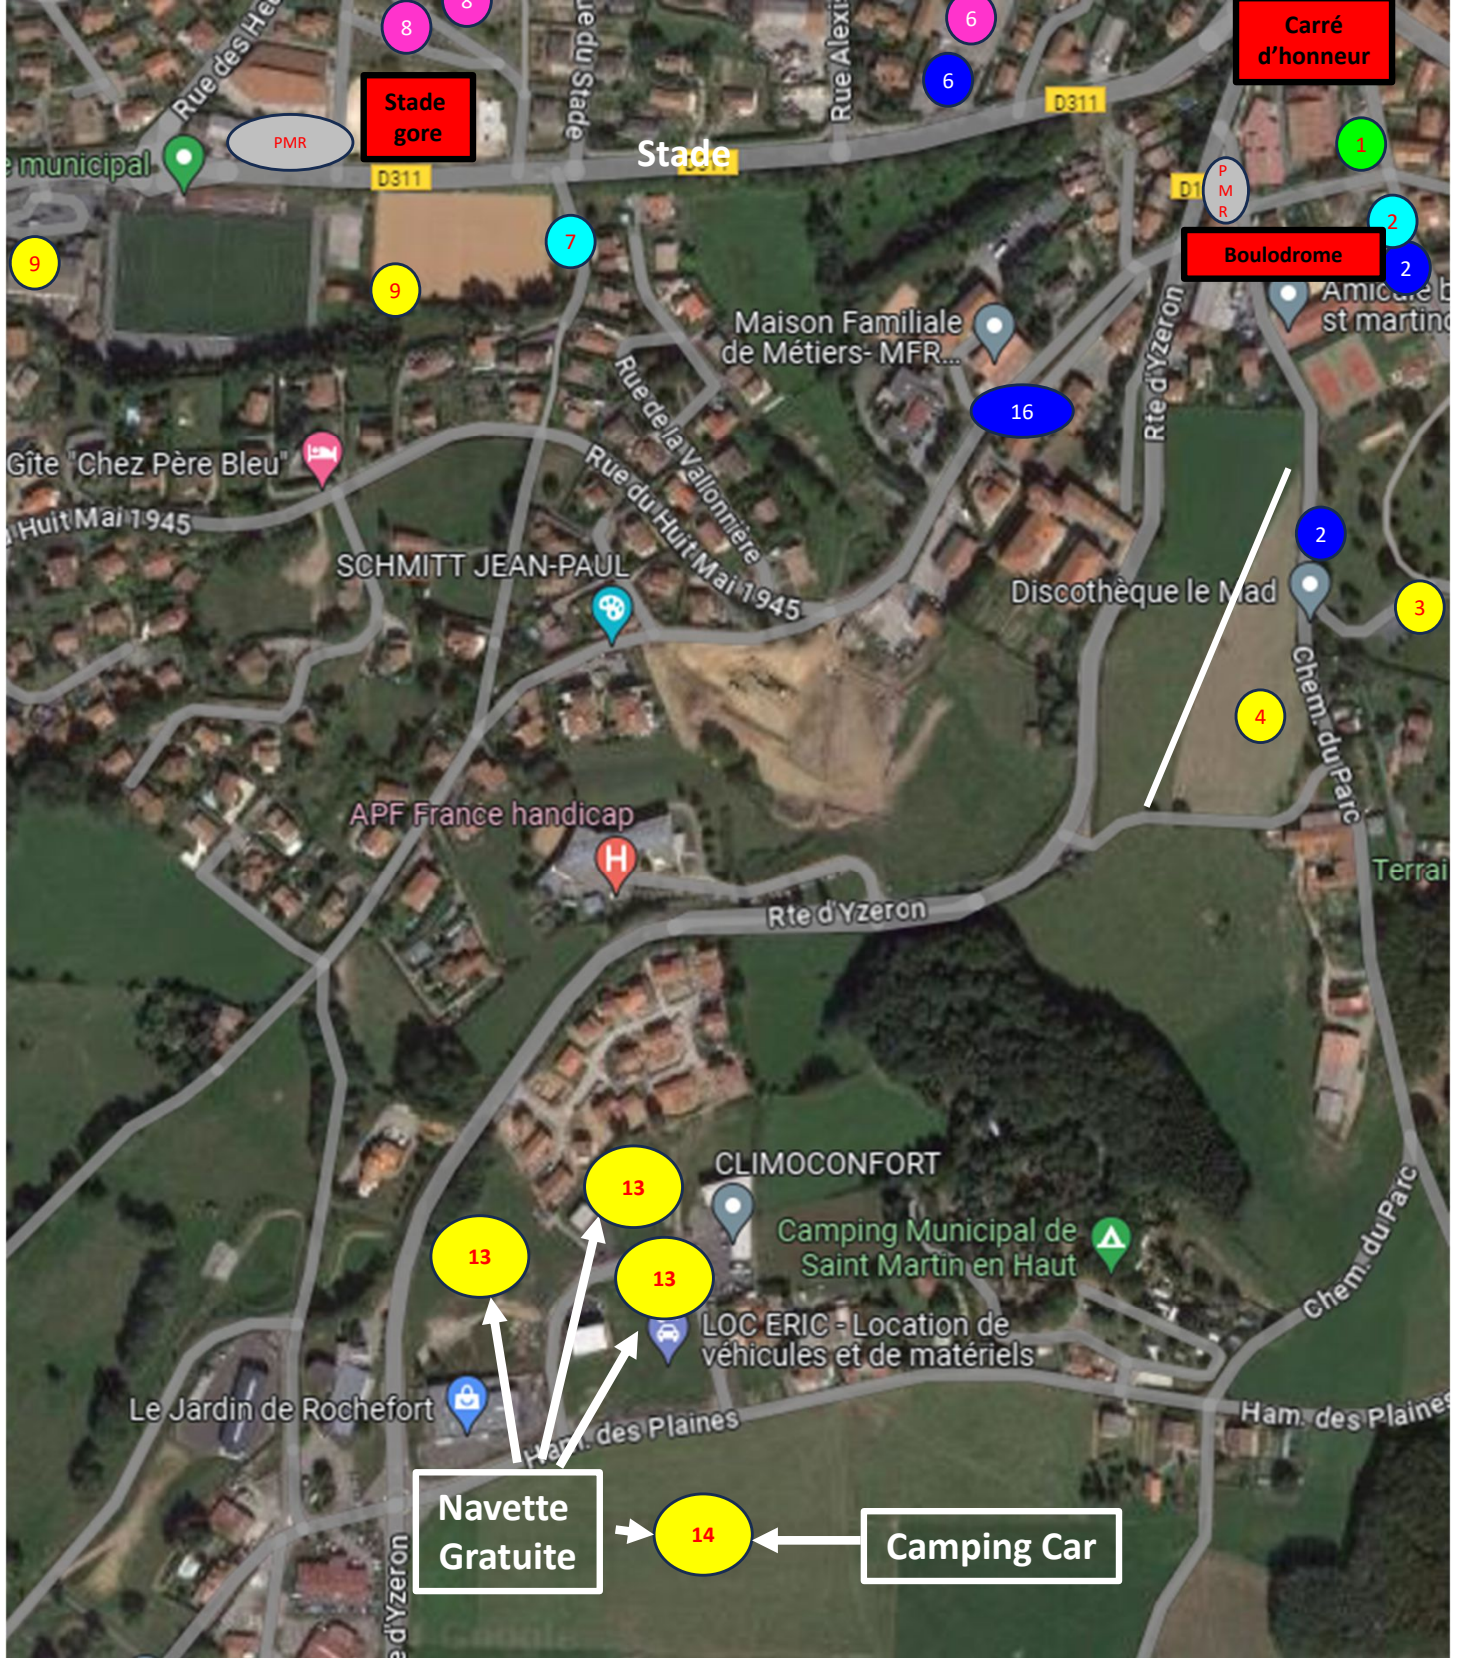

P2 Officiels carré d'honneur 20 places

P2 . P16 . Joueurs carré d'honneur - 110 places

P7 Officiels gore - 12 Places

P8 Joueurs stade en gore - 182 places

P6 Joueurs stade gore ou carré d'honneur 90 places

Parking PMR carré d'honneur : 5 places

Parking PMR stade en gore : 4 places

Parkings Visiteurs - 2413 places

P3 : 20 Places - P4 : 337 Places - P9 : 60 Places - P11 : 103 Places – P12 : 38 Places

P13 : 332 Places - P14 : 1286 Places – P15 : 237 Places (P13- P14 et P15: à 1 km des jeux avec navette gratuite)

P1 : exposants: 15 places

P5 : bénévoles : 80 places – P10 : bénévoles : 88 places