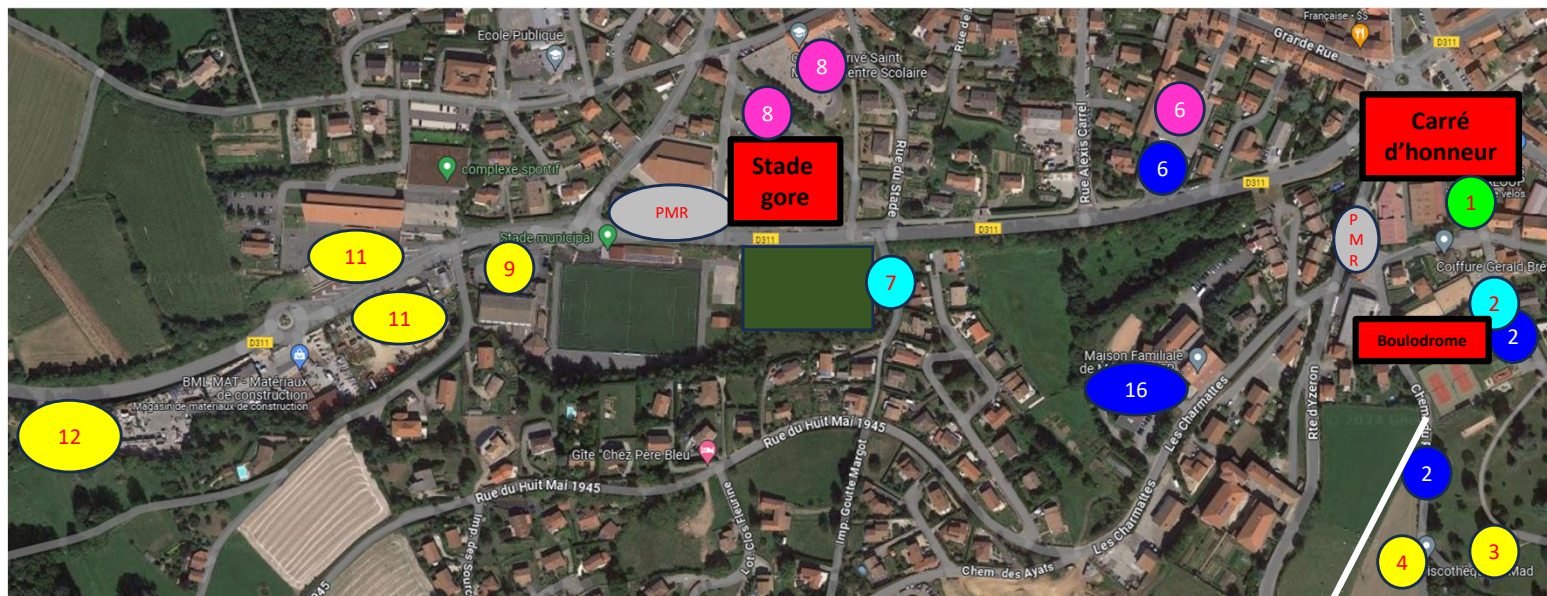

Vue d'ensemble des parkings sur le village de St Martin en haut

P2 Officiels carré d'honneur 20 places

P7 Officiels gore - 12 Places

P2 . P16 . Joueurs carré d'honneur - 110 places

P8 Joueurs stade en gore - 182 places

P6 Joueurs stade gore ou carré d'honneur 90 places

Parking PMR carré d'honneur : 5 places

Parking PMR stade en gore : 4 places

Parkings Visiteurs - 2413 places

P3 : 20 Places - P4 : 337 Places - P9 : 60 Places - P11 : 103 Places – P12 : 38 Places

P13 : 332 Places - P14 : 1286 Places – P15 : 237 Places (P13- P14 et P15: à 1 km des jeux avec navette gratuite)

P1 : exposants: 15 places

P5 : bénévoles : 80 places – P10 : bénévoles : 88 places

Navette
Gratuite

P13 : 332 Places - P14 : 1286 Places – P15 : 237 Places (P13- P14 et P15: à 1 km des jeux avec navette gratuite)

P1 : exposants: 15 places

P5 : bénévoles : 80 places – P10 : bénévoles : 88 places

Vous pouvez également venir au Championnat de France avec la ligne 2EX Cars du Rhône depuis la Gare Lyon-Gorge-de-Loup (2,20 € le trajet).