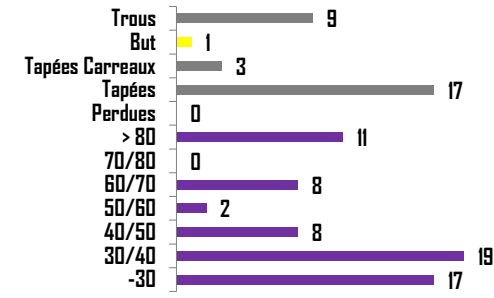

Bruno PERRAS	5	4	1	1	1	0	6	0				
Boules pointées	-30	30/40	40/50	50/60	60/70	70/80	> 80	Perdues				
18	27,78%	22,22%	5,56%	5,56%	5,56%	0,00%	33,33%	0,00%				
%	61,1%				38,9%							

Frédéric POYET	5	9	2	1	4	0	3	0				
Boules pointées	-30	30/40	40/50	50/60	60/70	70/80	> 80	Perdues				
24	20,83%	37,50%	8,33%	4,17%	16,67%	0,00%	12,50%	0,00%				
%	70,8%				29,2%							

Anthony PERCHERANCIER	5	3	4	0	2	0	1	0	4	0	1	3
Boules pointées	-30	30/40	40/50	50/60	60/70	70/80	> 80	Perdues	Tapées	Carreaux	But	Trous
15	33,33%	20,00%	26,67%	0,00%	13,33%	0,00%	6,67%	0,00%		5 sur 8		
%	80,0%				20,0%					62,50%		

Sébastien GRAIL	1	0	0	0	1	0	0	0	13	3	0	6
Boules pointées	-30	30/40	40/50	50/60	60/70	70/80	> 80	Perdues	Tapées	Carreaux	But	Trous
2	50,00%	0,00%	0,00%	0,00%	50,00%	0,00%	0,00%	0,00%		16 sur 22		
%	50,0%				50,0%					72,73%		

Sébastien JARRIGE	1	3	1	0	0	0	1	0				
Boules pointées	-30	30/40	40/50	50/60	60/70	70/80	> 80	Perdues				
6	16,67%	50,00%	16,67%	0,00%	0,00%	0,00%	16,67%	0,00%				
%	83,3%				16,7%							

STATISTIQUES AU POINT : entre 0 et 50/60 et au-delà de 50/60