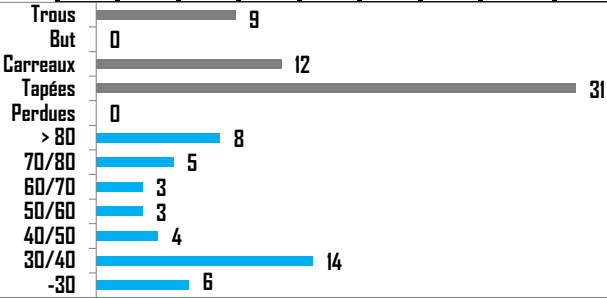

Finale TOP 16 à FEURS du 10/03/2019 entre CHALLAMEL (Rumilly) et GRAIL (CRO LYON)

RUMILLY												
13	Point								Tir			
	-30	30/40	40/50	50/60	60/70	70/80	> 80	Perdues	Tapées	Tapées Carreaux	But	Trous
Xavier CHALLAMEL	2	8	0	0	1	1	2	0	0	0	0	0
Jérôme BENOIT	3	2	2	2	1	1	1	0	5	0	0	5
Sébastien BELAY	0	2	0	1	1	0	0	0	12	4	0	3
Grégory CHIRAT	0	0	1	0	0	0	0	0	14	8	0	1
Pascal PERSICO	1	2	1	0	0	3	5	0	0	0	0	0
TOTAUX	6	14	4	3	3	5	8	0	31	12	0	9

TOTAUX

Xavier CHALLAMEL	2	8	0	0	1	1	2	0				
Boules pointées	-30	30/40	40/50	50/60	60/70	70/80	> 80	Perdues				
14	14,29%	57,14%	0,00%	0,00%	7,14%	7,14%	14,29%	0,00%				
%	71,4%				28,6%							

Jérôme BENOIT	3	2	2	2	1	1	1	0	5	0	0	5
Boules pointées	-30	30/40	40/50	50/60	60/70	70/80	> 80	Perdues	Tapées	Carreaux	But	Trous
12	25,00%	16,67%	16,67%	16,67%	8,33%	8,33%	8,33%	0,00%		5 sur 10		
%	75,0%				25,0%					50,00%		

Sébastien BELAY	0	2	0	1	1	0	0	0	12	4	0	3
Boules pointées	-30	30/40	40/50	50/60	60/70	70/80	> 80	Perdues	Tapées	Carreaux	But	Trous
4	0,00%	50,00%	0,00%	25,00%	25,00%	0,00%	0,00%	0,00%		16 sur 19		
%	75,0%				25,0%					84,21%		

Grégory CHIRAT	0	0	1	0	0	0	0	0	14	8	0	1
Boules pointées	-30	30/40	40/50	50/60	60/70	70/80	> 80	Perdues	Tapées	Carreaux	But	Trous
1	0,00%	0,00%	####	0,00%	0,00%	0,00%	0,00%	0,00%		22 sur 23		
%	100,0%				0,0%					95,65%		

Pascal PERSICO	1	2	1	0	0	3	5	0				
Boules pointées	-30	30/40	40/50	50/60	60/70	70/80	> 80	Perdues				
12	8,33%	16,67%	8,33%	0,00%	0,00%	25,00%	41,67%	0,00%				
%	33,3%				66,7%							

CRO LYON												
6	Point								Tir			
	-30	30/40	40/50	50/60	60/70	70/80	> 80	Perdues	Tapées	Tapées Carreaux	But	Trous
Bruno PERRAS	5	4	1	1	1	0	6	0	0	0	0	0
Frédéric POYET	5	9	2	1	4	0	3	0	0	0	0	0
Anthony PERCHERANCIER	5	3	4	0	2	0	1	0	4	0	1	3
Sébastien GRAIL	1	0	0	0	1	0	0	0	13	3	0	6
Sébastien JARRIGE	1	3	1	0	0	0	1	0	0	0	0	0
TOTAUX	17	19	8	2	8	0	11	0	17	3	1	9