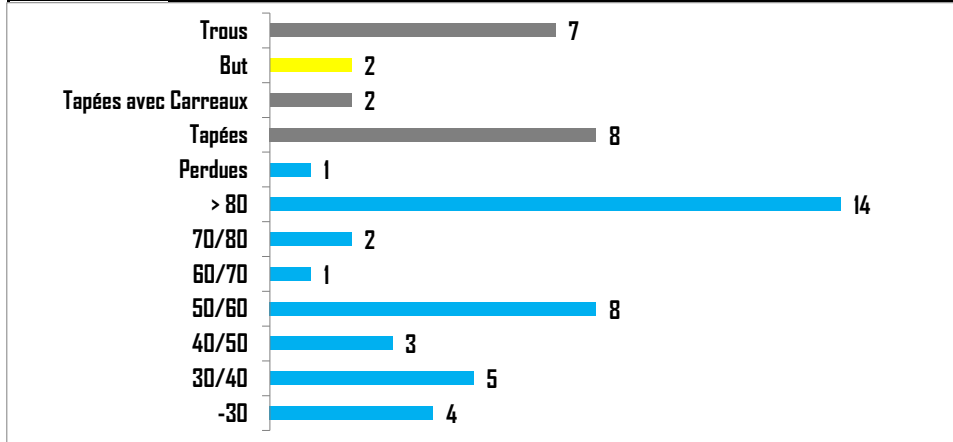

Finale Doubles du TOP 16 à NICE du 21/10/2018

Equipe ANGLADE contre Equipe BAUDOT

4	Point								Tir			
	-30	30/40	40/50	50/60	60/70	70/80	> 80	Perdues	Tapées	Tapées Carreaux	But	Trous
Patrick BONNAFOUS	1			1			1					
Luc AYRAL				2								1

EQUIPE ANGLADE												
4	Point								Tir			
	-30	30/40	40/50	50/60	60/70	70/80	> 80	Perdues	Tapées	Tapées Carreaux	But	Trous
André ANGLADE	1	2	1	3	0	0	5	0	0	0	0	0
Luc AYRAL	0	2	0	3	0	1	4	0	8	2	2	7
Patrick BONNAFOUS	3	1	2	2	1	1	5	1	0	0	0	0
TOTAUX	4	5	3	8	1	2	14	1	8	2	2	7